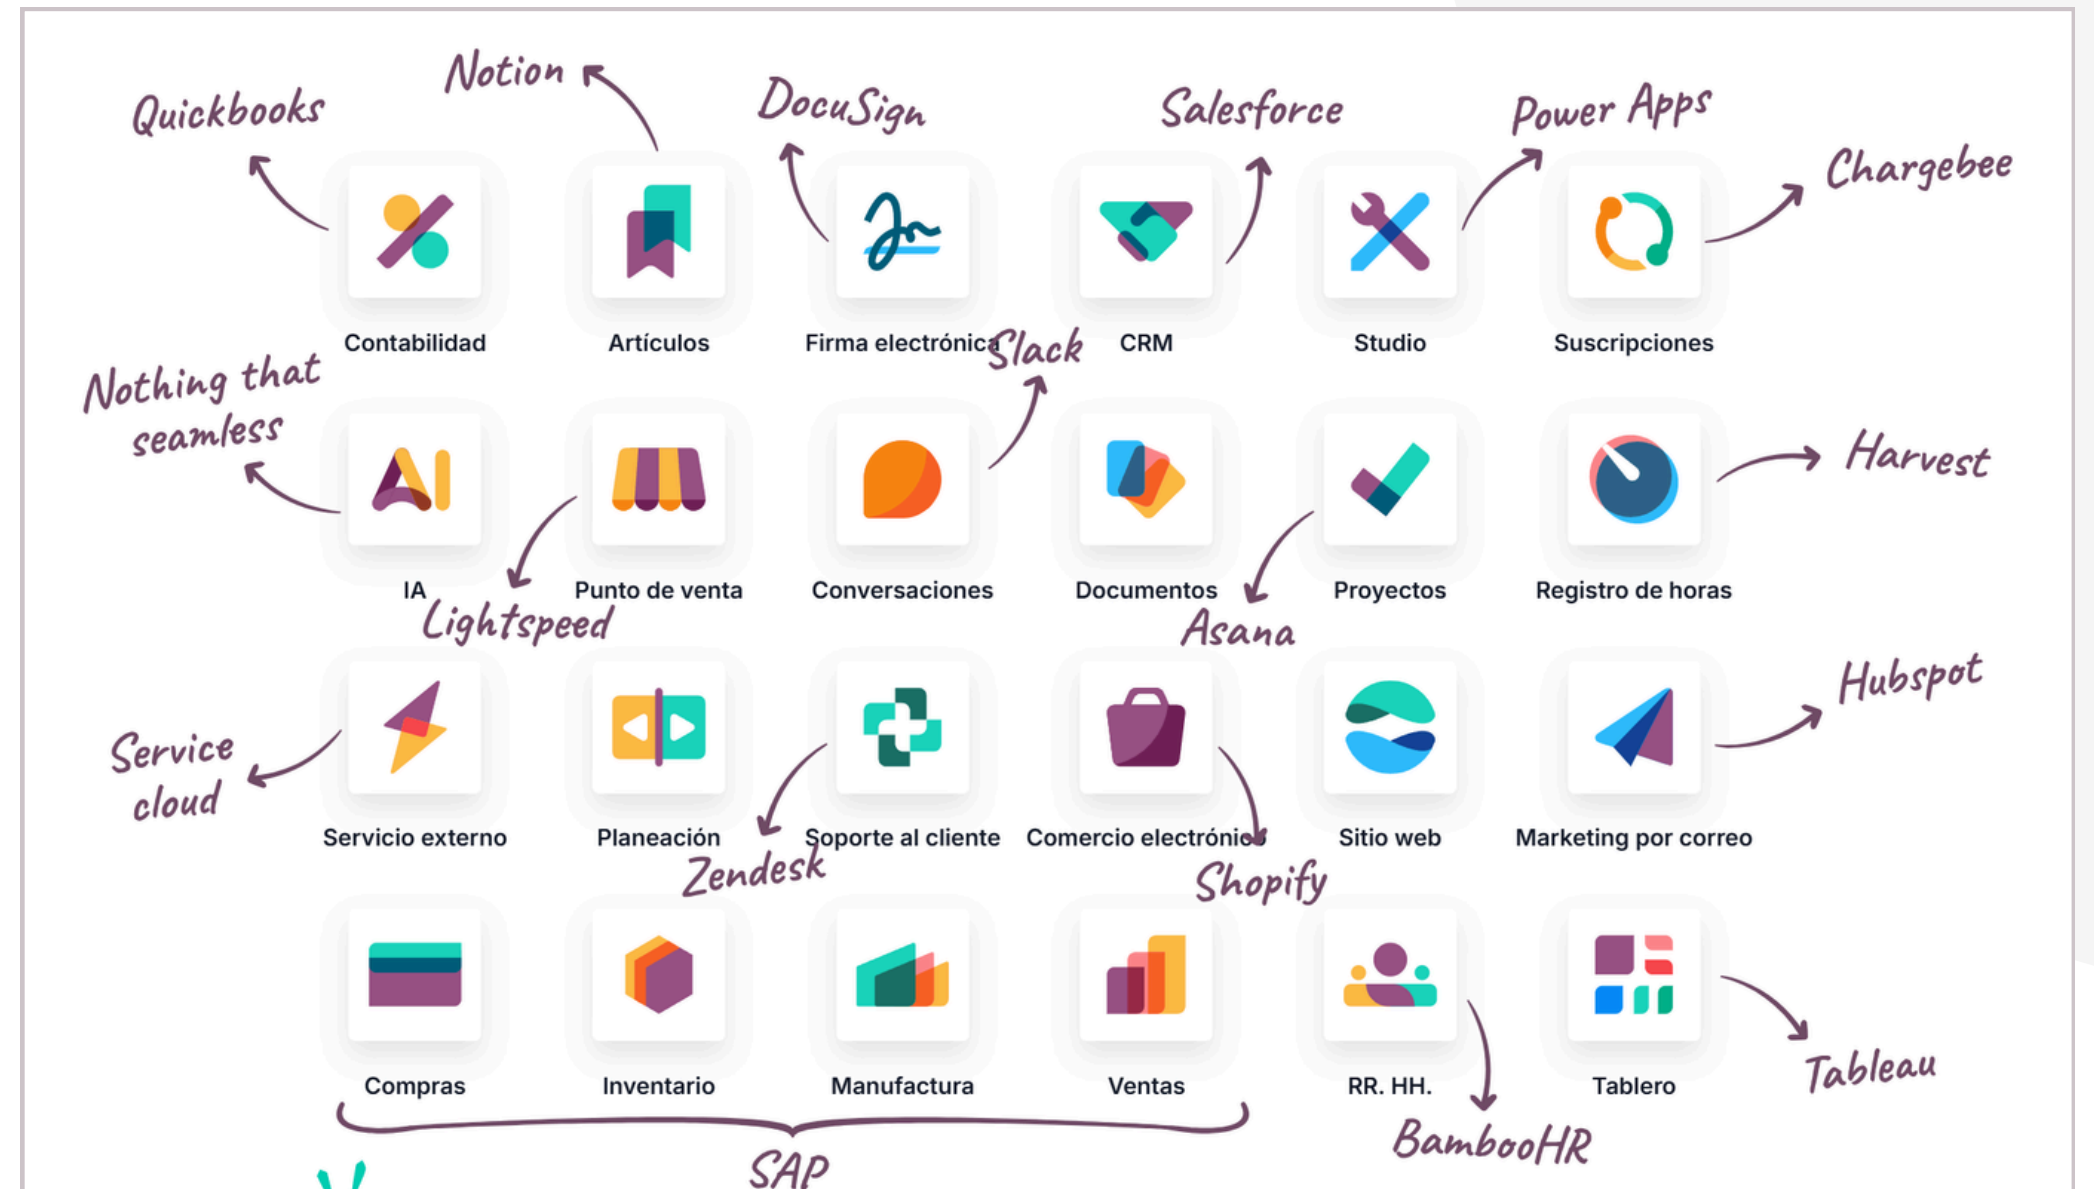

odoo

elipsys

El software es la herramienta;
el implementador convierte el **proyecto en éxito**

Tecnología global, experiencia local.

¿Qué es Odoo?

Odoo es el ERP más utilizado del mundo. Una sola plataforma que conecta todas las áreas de tu empresa – ventas, inventario, contabilidad, logística y más – en tiempo real.

Más de 12 millones de empresas en el mundo ya lo usan

Powered by

¿Quiénes somos?

Elipsys es un implementador certificado de Odoo ERP que acompaña a las empresas en la optimización e integración de sus procesos mediante soluciones empresariales flexibles y escalables.

Combinamos **conocimiento técnico, visión funcional y acompañamiento cercano** para implementar Odoo de forma ordenada, desde el diagnóstico inicial hasta la puesta en marcha, soporte y mejora continua.

Fidelización

Una App para que tus clientes siempre vuelvan. Acumula puntos, comunica promociones y conecta a tus clientes con la sucursal más cercana.

Horarios Inteligentes

Tu equipo, siempre organizado. Planifica turnos, controla asistencia, genera informes y gestiona tu equipo desde un solo lugar.