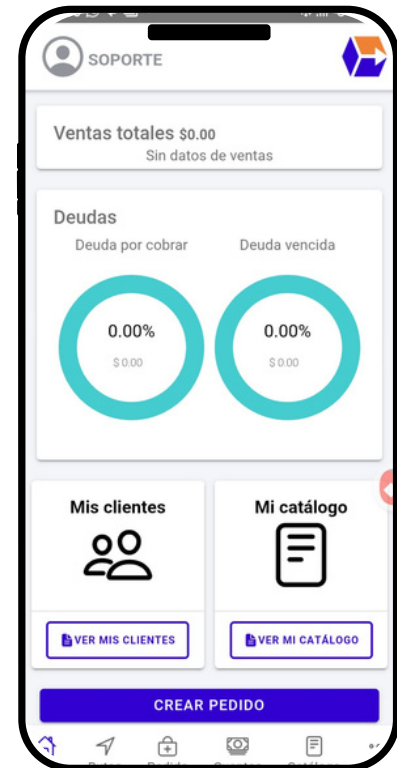

Soluciones que nos diferencian

Pedidos y Cobros

Una APP para gestionar tus ventas en tiempo real. Pedidos, cobros y catálogo disponibles desde cualquier lugar, sin perder conexión con tu operación central.

Fidelización

Una App para que tus clientes siempre vuelvan. Acumula puntos, comunica promociones y conecta a tus clientes con la sucursal más cercana.

Horarios Inteligentes

Tu equipo, siempre organizado. Planifica turnos, controla asistencia, genera informes y gestiona tu equipo desde un solo lugar.

Soluciones que nos diferencian

Aplicaciones móviles propias e integradas

Pedidos y Cobros

Una APP para gestionar tus ventas en tiempo real. Pedidos, cobros y catálogo disponibles desde cualquier lugar, sin perder conexión con tu operación central.