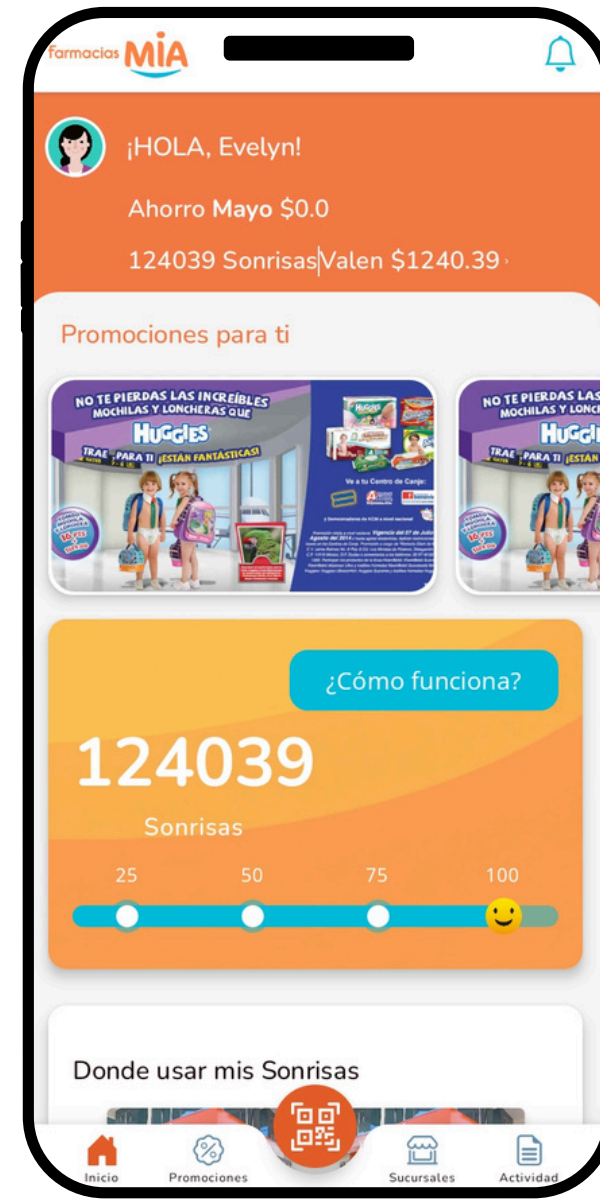

Años de
experiencia

600+

Sucursales
operando

3.5M

Transacciones
mensuales

1,100+

Usuarios
activos

Powered by

Soluciones que nos diferencian

Pedidos y Cobros

Una APP para gestionar tus ventas en tiempo real. Pedidos, cobros y catálogo disponibles desde cualquier lugar, sin perder conexión con tu operación central.