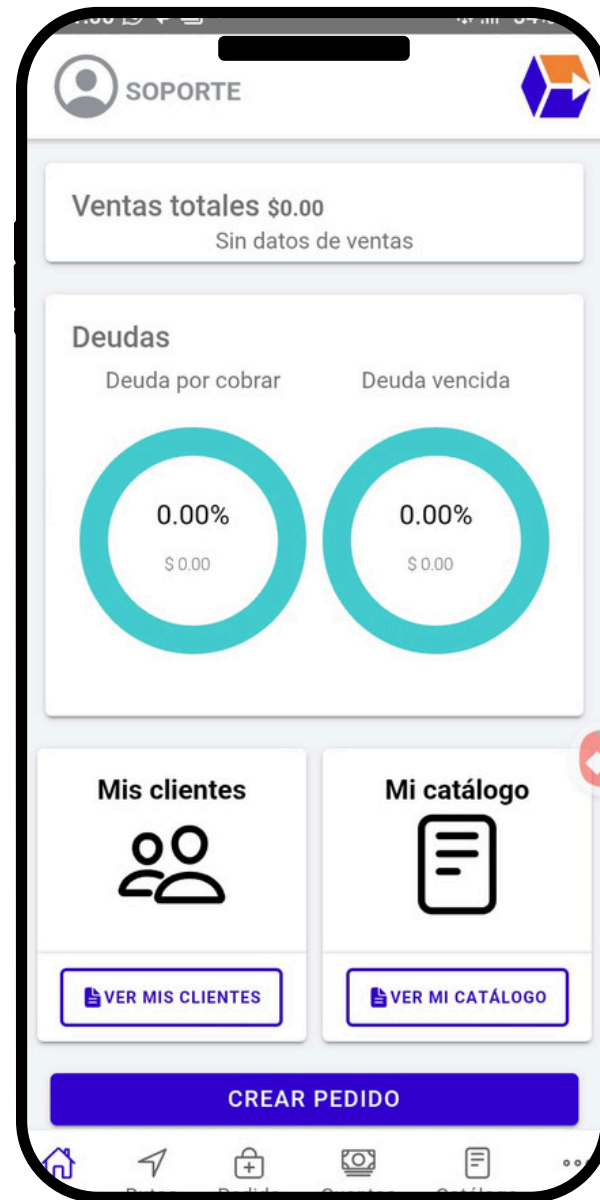

Años de
experiencia

600+

Sucursales
operando

3.5M

Transacciones
mensuales

1,100+

Usuarios
activos

Powered by

Soluciones que nos diferencian

Pedidos y Cobros

Una APP para gestionar tus ventas en tiempo real. Pedidos, cobros y catálogo disponibles desde cualquier lugar, sin perder conexión con tu operación central.