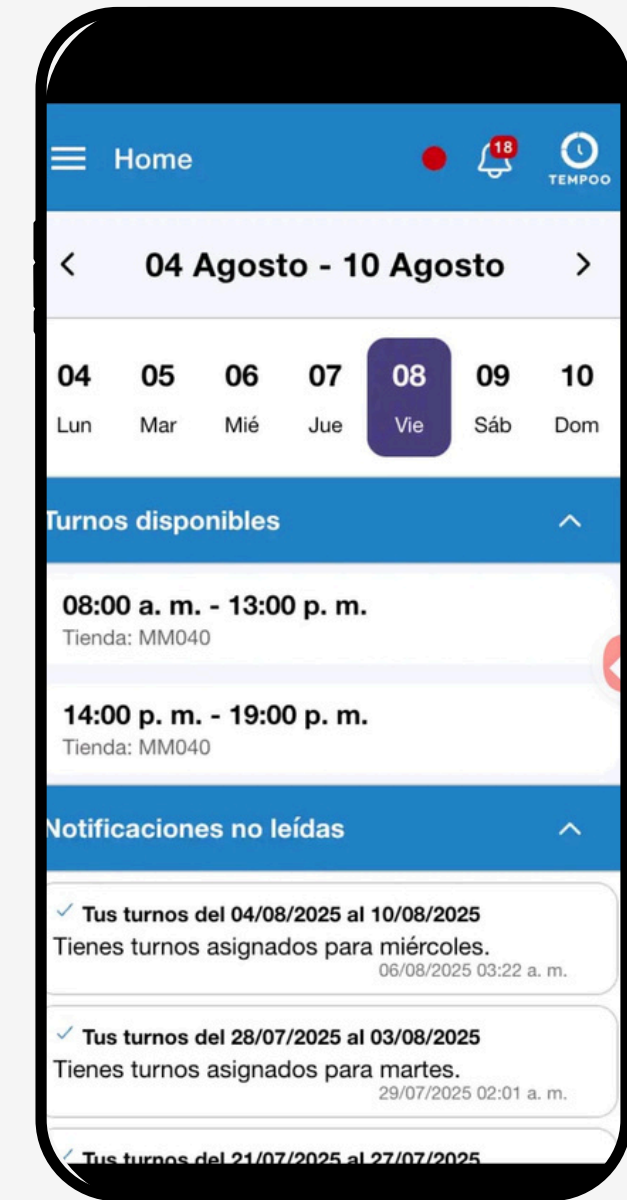

Horarios Inteligentes

Tu equipo, siempre organizado. Planifica turnos, controla asistencia, genera informes y gestiona tu equipo desde un solo lugar.